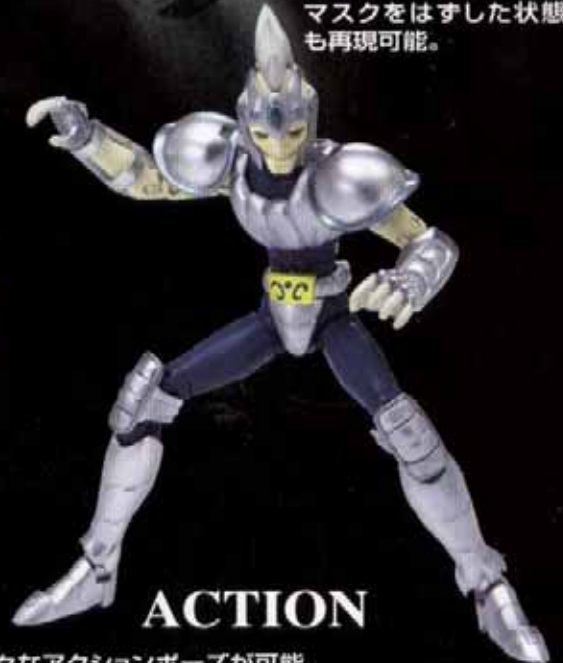

# #0134861

聖闘士星矢 冥王篇  
セイントオロスマイス

ヒドラホ

HYDRA  
OBJECT

クロスはオブジェ形態に  
組み替え可能。

## MELLOW POISON

MASK

マスクをはずした状態  
も再現可能。

STYLE

POISONOUS FANG

手や足にヒドラの毒牙を取り付け可能。

ACTION

様々なアクションポーズが可能。

※写真はイメージです。