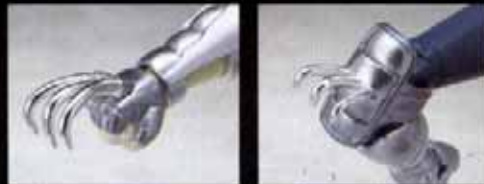

## MELLOW POISON

MASK

マスクをはずした状態  
も再現可能。

STYLE

POISONOUS FANG

手や足にヒドラの毒牙を取り付け可能。

ACTION

様々なアクションポーズが可能。

※写真はイメージです。