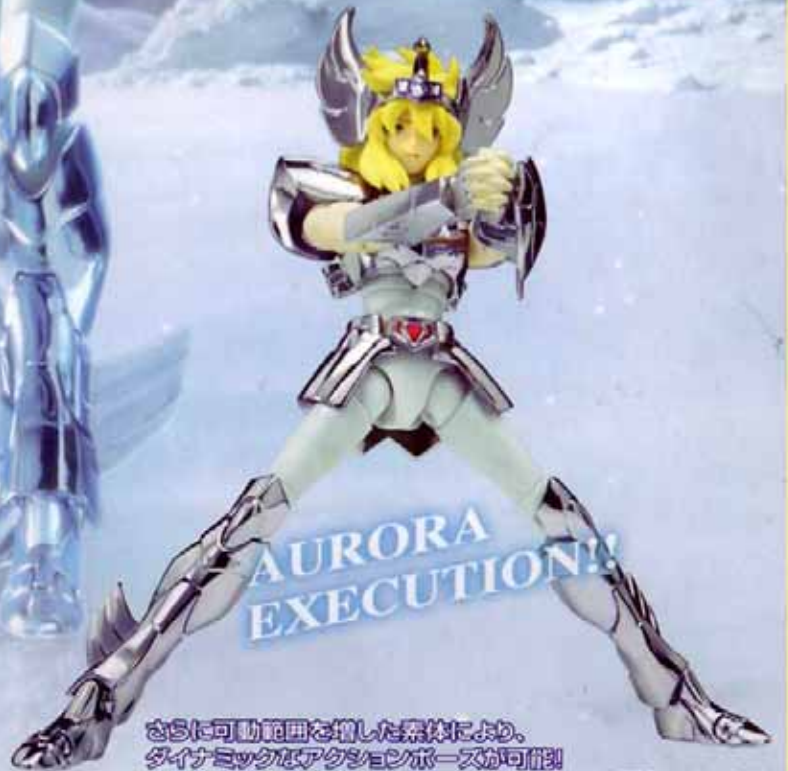

#0132904

キグナス氷河 最終青銅聖衣

聖闘士星矢
聖闘士星矢
セイントクロスマイス

キグナス氷河 最終青銅聖衣

Cygnus Hyoga

カリフォルニア
KOJIBIO

STYLE

氷結リング用手首付属。

WING

超次元を超える翼。
その展開状態を再現可能。

MASK

マスクをはずした状態および
包帯を巻いた状態を再現可能。

CYGNUS OBJECT

クロスの主要部分に金属パーツを使用。
クロスはオブジェ形態に組み換え可能。

さらに可動範囲を増した操作により、
ダイナミックなアクションポーズが可能!

※写真はイメージです。