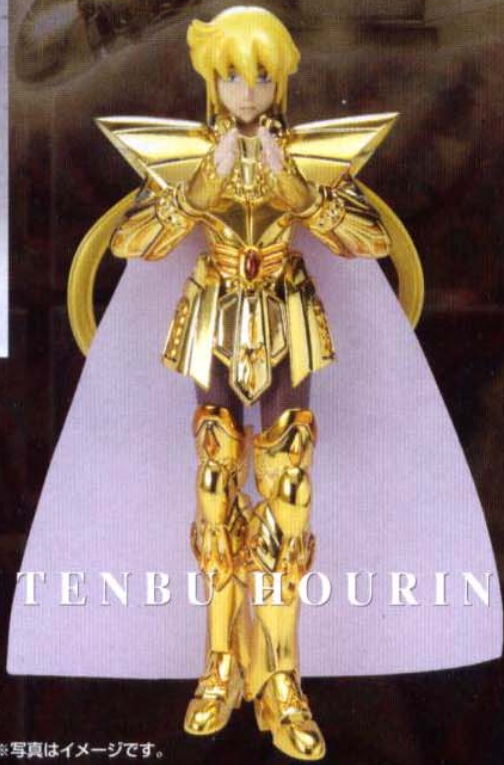

#0125437

MASK

聖闘士聖衣神話  
セイントクロスマイス

バブル バルゴシヤカ

パーツ差し換えて開眼状態を再現。

天 魔 降 伏

STYLE

布製マントを装着可能、蓮華座付属。

VIRGO SHUN

アンドロメダ瞬頭部付属。  
※マスクの取り付けはできません。

TENBU HOURIN

※写真はイメージです。

VIRGO OBJECT

数珠付属。

クロスの主要部分に金属パーツを使用。  
クロスは、オブジェ形態に組み換え可能。

VIRGO SHAKA