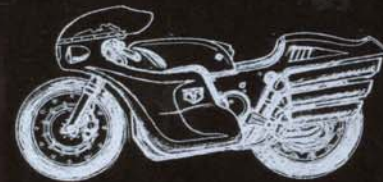

S.I.C. Vol.14

仮面ライダー1号 & サイクロン

サイクロン 正面

サイクロン 背面

仮面ライダーをバイクに搭乗させる事が可能

ステップやスタンド等をダイキャスト合金で再現

六甲模型教材社本店

※ギミックの着脱に関してはパッケージ内、取扱説明書も併せてご覧ください。

仮面ライダー 正面

仮面ライダー 背面

変身ポーズをとる事が可能

「クラッシャー」可動

ダイキャスト合金製ショックアーム付属

ライダーは各関節が可動し、自由なポーズでディスプレイ可能

Drawing by Takayuki Takeya

SCULPTURE