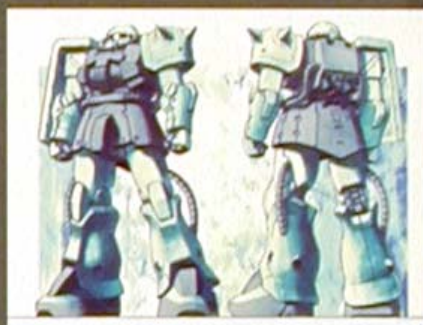

F2型ザクからザクデザートへの換装が可能。ザクマシンガン・ザクバズーカが付属。

WHO is NEUEN BITTER

ジオン公国軍のアフリカ戦線のひとつ「キンバライド基地」の司令官。部下からの信頼も高く、指揮官として一年戦争を戦い抜いた生粋のジオン公国軍人である。終戦後も連邦には下らず、放棄されていたダイヤモンドの鉱山跡に地下基地を造営、敢然とグララ戦を戦った連邦軍との対峙を続ける。多くの兵士と共に3年もの間、離れ離れに戦いを続ける中で、デラズ・フリートによる「星の闘争戦」に賛同し、ガトーの理窟とガンダム試作2号機の打ち上げ支援を最期の戦いとすべく、自ら出撃してアルビオン隊に同調をかける。遂には作戦を完遂し、さらにはアルビオン隊に一矢を報いることで、ジオン公国の軍人魂を身をもって証した。

MS-06F2 ZAKU II TYPE F2 [MS-06D ZAKU DESERT TYPE]

PLANNING: PRINCIPALITY OF ZEON / ZEONIC
ASSIGNMENT: PRINCIPALITY OF ZEON FORCE (DELTAZ FLEET)
MODEL NUMBER: MS-06F2
HEIGHT: 17.5m
EMPTY WEIGHT: 49.9t
FULLY EQUIPPED WEIGHT: 79.3t
GENERATOR OUTPUT: 966kw
PROPULSION ROCKET THRUSTERS: 53,400kg
(OPTION: SOLID ROCKET BOOSTERS x2)
MATERIAL: SUPER HARD STEEL ARROY
ARMAMENTS: MMP-78 120mm ZAKU MACHINEGUN
MMP-80 90mm MACHINEGUN
230mm ZAKU BAZOOKA
HEAT HAWK
STURM FAUST
HAND GRENADE
3-TUBE MISSILE POD
etc

PLANNING: PRINCIPALITY OF ZEON / ZEONIC
ASSIGNMENT: PRINCIPALITY OF ZEON FORCE
MODEL NUMBER: MS-06D
HEIGHT: 17.5m
EMPTY WEIGHT: 61.3t
FULLY EQUIPPED WEIGHT: 79.4t
GENERATOR OUTPUT: 976kw
PROPULSION ROCKET THRUSTERS: 42,900kg
MATERIAL: SUPER HARD STEEL ARROY
ARMAMENTS: 195mm ZAKU MACHINEGUN
SA-712 CRACKER POD
RUTS-RIVER P-3 DOWBLA-TUBE MISSILE POD
RUTS-RIVER TRIPLE-TUBE MISSILE POD
HEAT HAWK
etc

DESIGN&DIRECTION Katoki Hajime

MODELING: Takahashi Nobuhito
Akaba Kazuhiro
FINISHING: Mizuki Takumi
MARKING: Kono Yoji (Jam)

PHOTOGRAPH: Takase Yoji (Takase Photo Office)
EXPLANATION: Watanabe Toshihiro (SHINDOSHA)
INSTRUCTION: Takahashi Masatomo
COMMERCIAL DESIGN: Unno Daisuke (DABHAND)