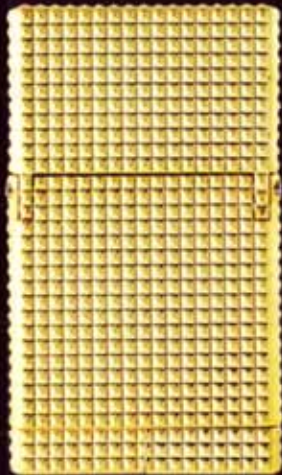

#GX-32

ゴールドライタン

GX-32 ゴールドライタン
GOLD LIGHTAN

CHANGE!
CUBE TO ROBO

ライター形態からロボット
形態への変形を完全再現。

18K
PLATING

18金メッキ仕上げ

FIGHTING ACTION!

首、腕、脚の各関節可動。手首を付け替えることで、必殺のゴールドクラッシュポーズを再現可能。

BRILLIANT and LUXURY

専用ケース入り

※写真はイメージです。

クリスタルカットモールドで再現されたボディを18金メッキでコート。玩具の域を超えた輝きと高級感!

六甲模型教材社 本店