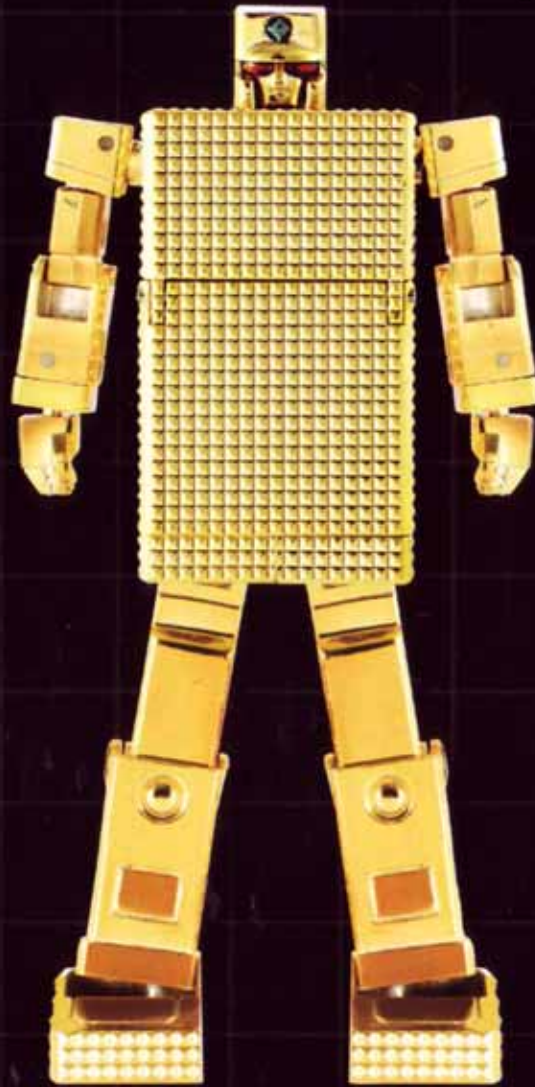

#GX-32

ゴールドライタン

GX-32 ゴールドライタン
GOLD LIGHTAN

CHANGE!
CUBE TO ROBO

ライター形態からロボット
形態への変形を完全再現。

18K
PLATING

18金メッキ仕上げ

FIGHTING ACTION!

首、腕、脚の各関節可動。手首を付け替えることで、必殺のゴールドクラッシュポーズを再現可能。

BRILLIANT and LUXURY

専用ケース入り

※写真はイメージです。

クリスタルカットモールドで再現されたボディを18金メッキでコート。玩具の域を超えた輝きと高級感!

六甲模型教材社 本店