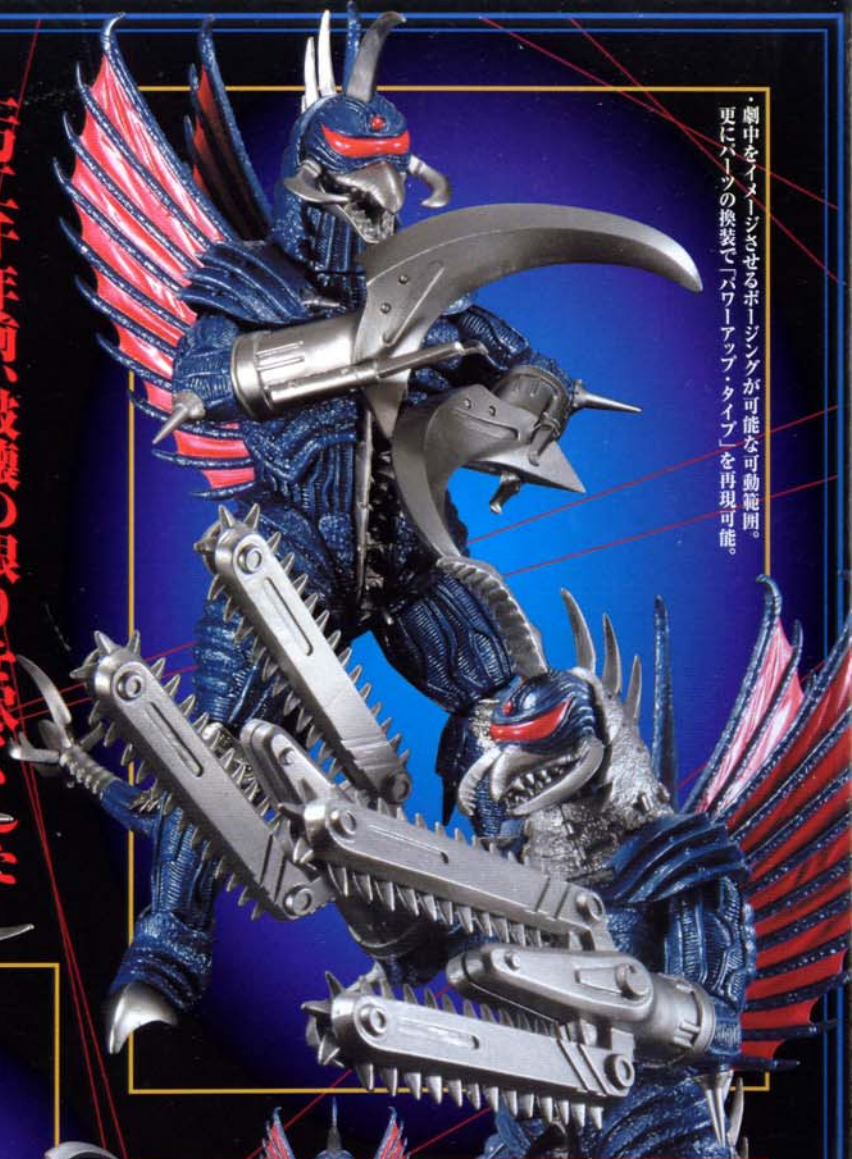

#GD-76

羽は独立して可動。背面も凶悪な存在感を放つ。

「万」千年前、破壊の限りを尽くした
「邪悪なる存在」…
その名は——「GIGAN」

劇中をイメージさせるポージングが可能な可動範囲。
更にパーツの換装で「パワーアップ・タイプ」を再現可能。

・付属パーツにて「飛行タイプ」の再現が可能。

●写真はイメージです。

●充実のセット内容。

- GIGAN 2005 本体…1
- ブラッディ・トリガー…2
- ブラッディ・チェンソー…左右各1
- 頭部パーツ (パワーアップ・タイプ/飛行タイプ)…各1
- 首アーマー (パワーアップ・タイプ/飛行タイプ)…各1
- 尾…1