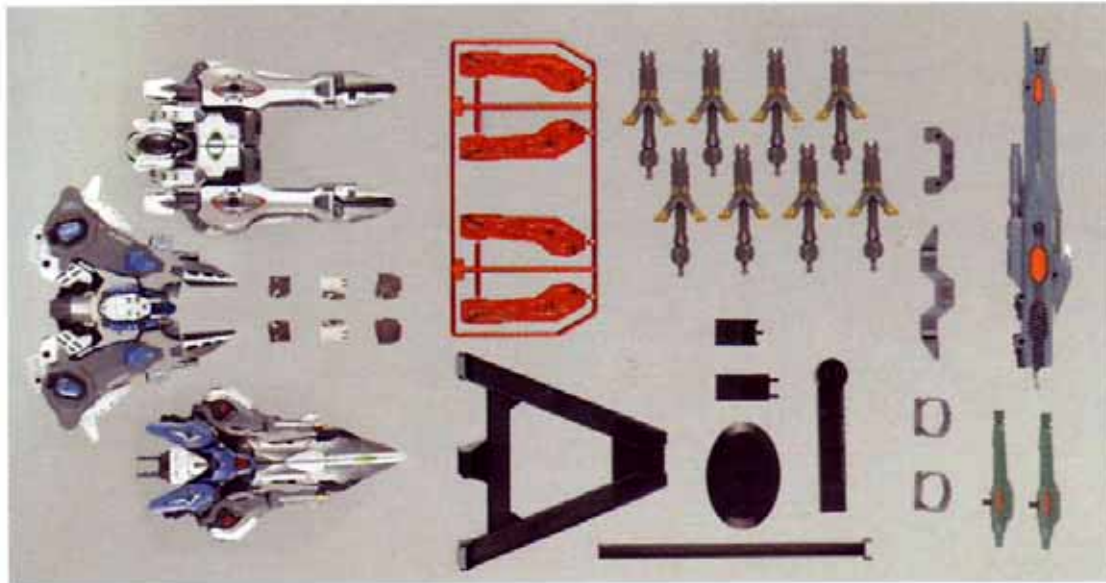

#0134886

GE-01 強攻型アクエリオン

セット内容

- | | | | |
|----------------------|----|---------------------|----|
| ベクターアルファ | 1 | アクエリオンデルタ武器手パーツ(左右) | 各1 |
| ベクターオメガ | 1 | ランナーパーツ | 1 |
| ベクターデルタ | 1 | ディスプレイスタンド | 1 |
| インパクトカノン | 1 | スタンドアダプターA・B・C | 各1 |
| ライフル | 2 | インパクトカノン&無限拳再現パーツ用 | |
| 無限拳再現パーツ | 8 | ディスプレイスタンド(支柱) | 1 |
| ベクターオメガ固定パーツ | 1 | インパクトカノン&無限拳再現パーツ用 | |
| ベクターデルタ固定パーツ | 1 | ディスプレイスタンド(台座) | 1 |
| アクエリオンアルファかかとパーツ | 2 | 取扱説明書 | 1 |
| アクエリオンアルファ武器手パーツ(左右) | 各1 | | |
| アクエリオンオメガ武器手パーツ(左右) | 各1 | | |