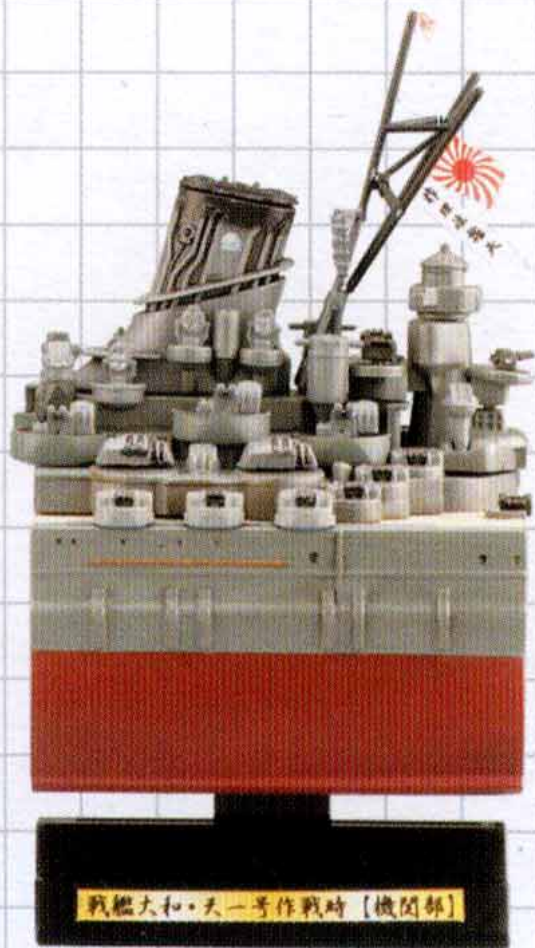

# 「男たちの大和」コンプリートセット

#66370

7つのブロックを連結させると  
全長37cmの戦艦大和が完成します。

機関部

三番主砲部

艦尾部

六甲模型教材社 本店