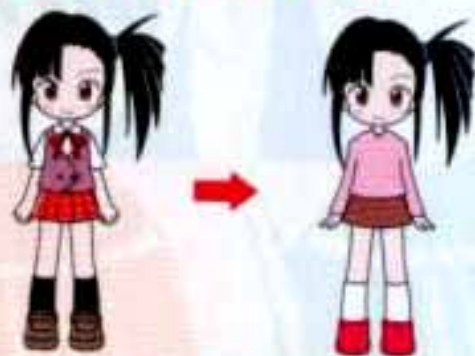

# 魔法先生ネギま! Vol.2

桜咲刹那

Evangeline,  
A.K. McDowell

絡繰茶々丸

綾瀬夕映

長瀬楓

同シリーズのフィギュアとパーツを  
組み替える事が出来るよ!

※上図は組み替えのイメージ画像です。実際に同梱されて  
いる商品ではございませんのでご了承ください。