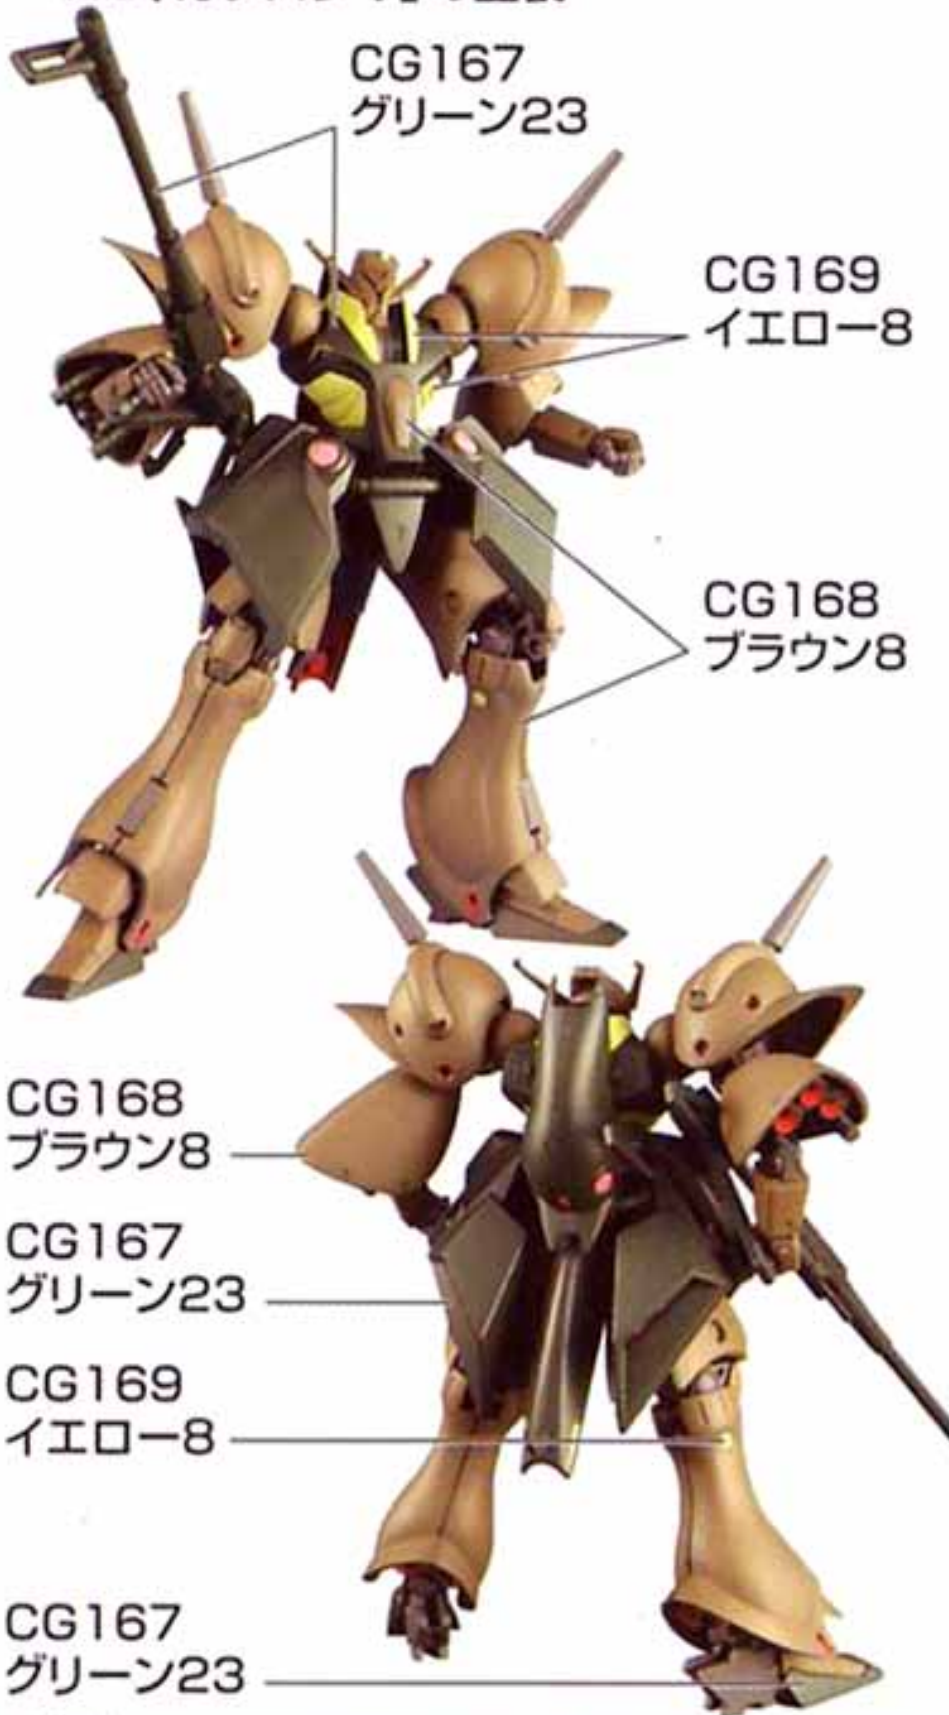

■RX-110 GABTHLEY

HG「ガブスレイ」の塗装

●塗料のうすめや筆洗いには、専用のGSIクレオス
Mr.ウスマ液をご使用ください。