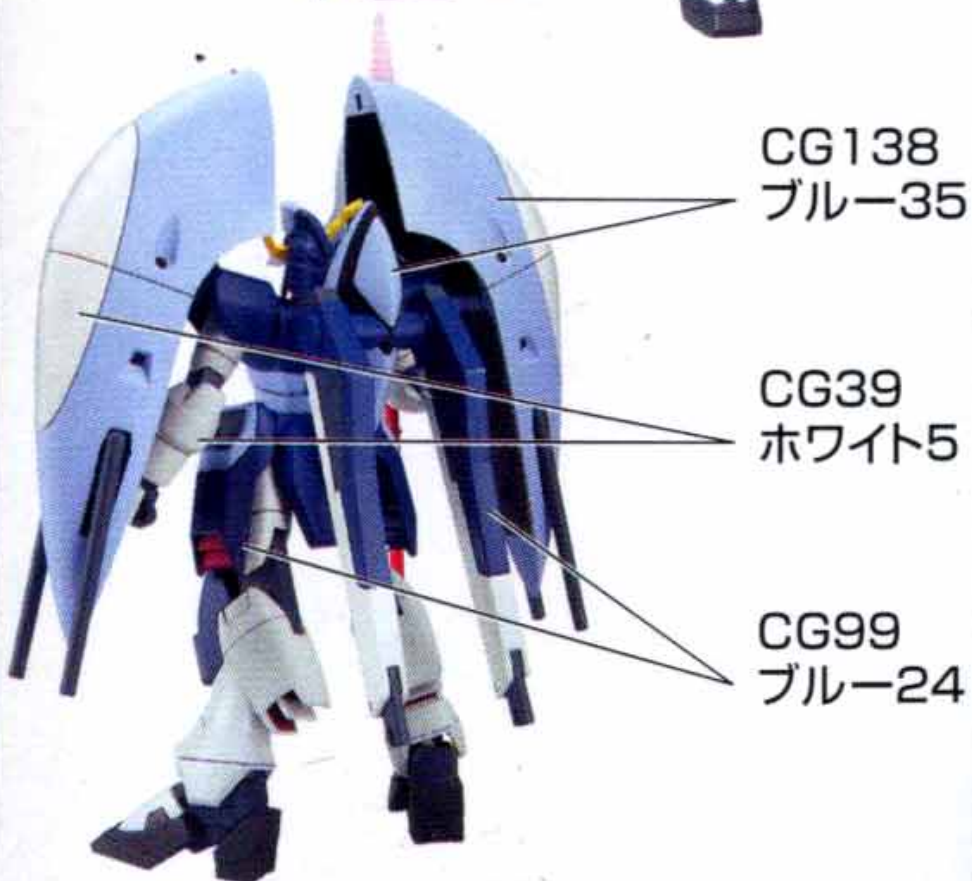

# ■ ABYSS GUNDAM

HG「アビスガンダム」の塗装

●塗料のうすめや筆洗いには、専用のGSIクレオス  
**MIR.ウズメ液**をご使用ください。