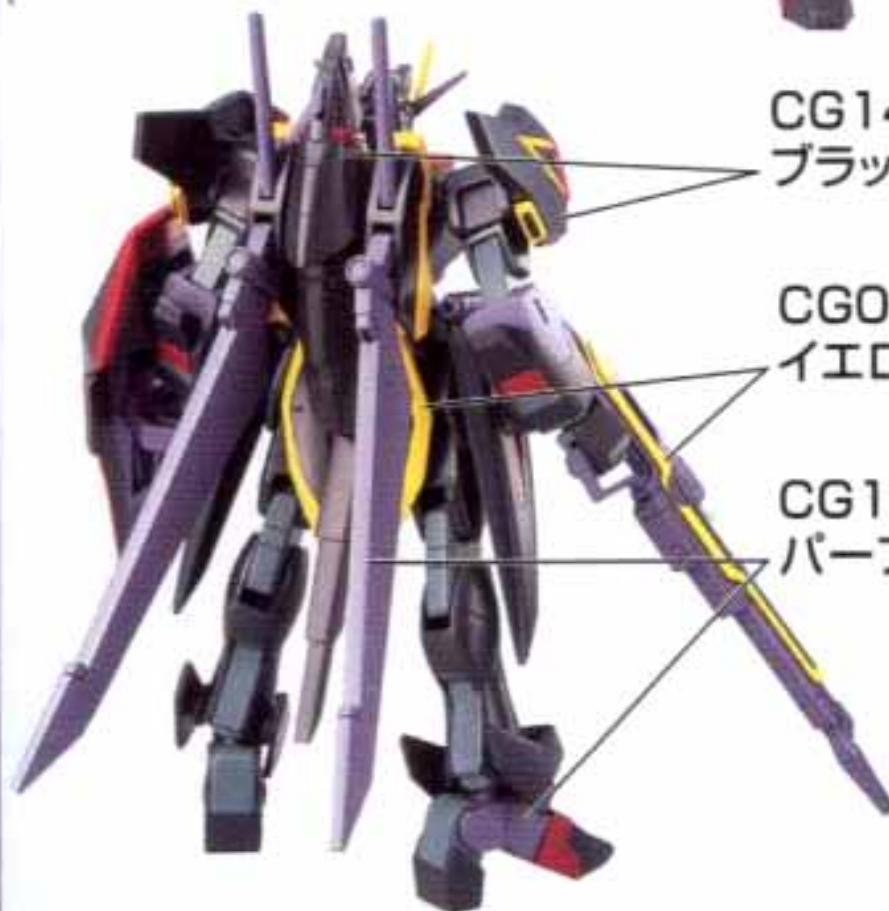

CG145

ブラック2

CG03

イエロー1

CG146

パープル8