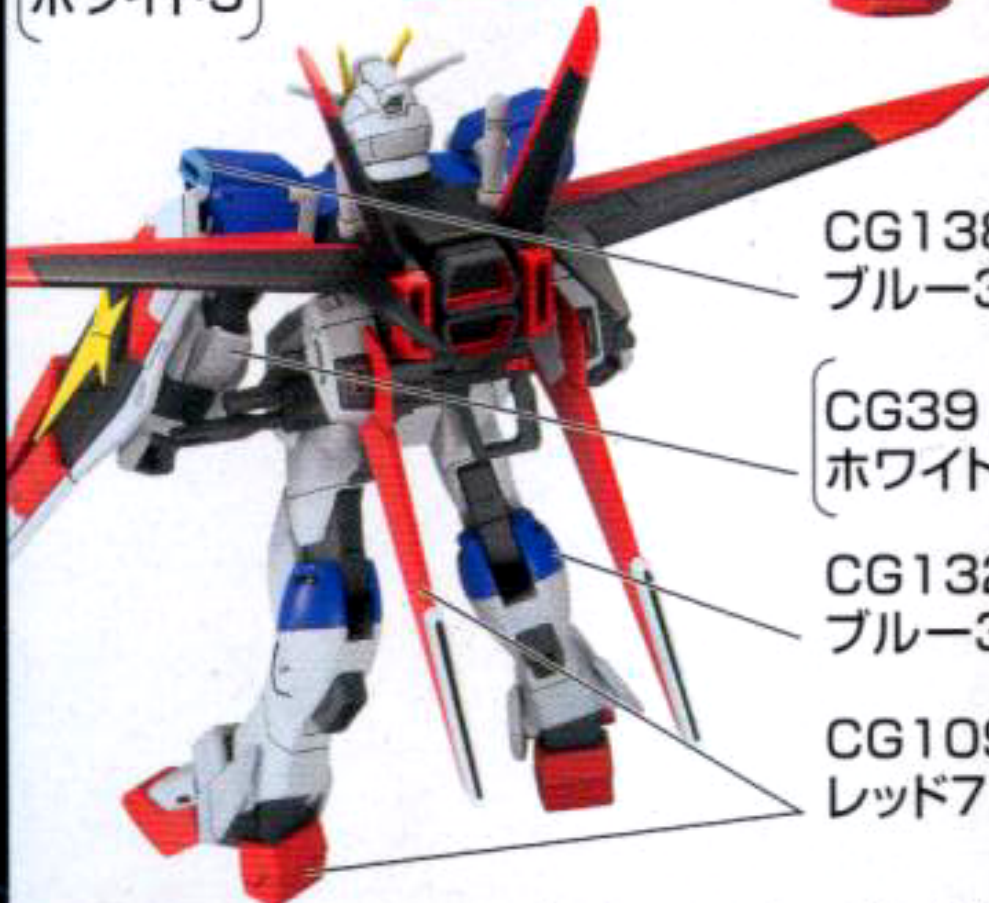

■ FORCE IMPULSE GUNDAM

HG「フォースインパルスガンダム」の塗装

CG132
ブルー34

CG109
レッド7

CG138
ブルー35

(CG39
ホワイト5)

CG138
ブルー35

(CG39
ホワイト5)

CG132
ブルー34

CG109
レッド7

●CG39ホワイト5は、このセットに含まれておりません。